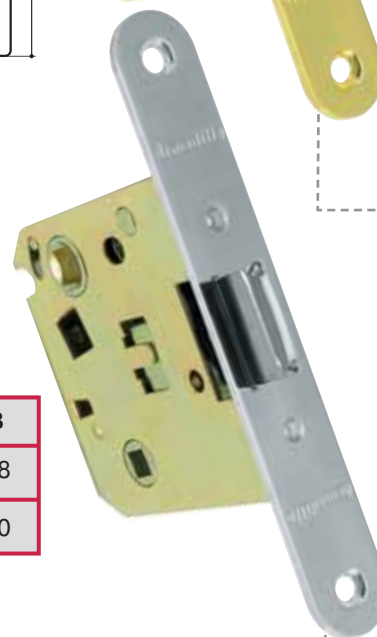

LH 320-45 PB
LH 320-50 PB
латунь

LH 320-45 AB
LH 320-50 AB
бронза

LH 320-45 SB
LH 320-50 SB
матовая латунь

LH 320-45 CP
LH 320-50 CP
ХРОМ

- PB** - латунь
- SB** - матовая латунь
- CP** - хром
- PC** - перламутровый хром
- PN** - перламутровый никель
- AB** - бронза

Наименование	A	B
LH 320-45-	45	18
LH 320-50-	50	20

**ДВЕРНАЯ ФУРНИТУРА
НОВОГО ПОКОЛЕНИЯ
НОВИНКА 2007-2008**

Armadillo
STYLED BY ITALY

**LH 420-45 PB
LH 420-50 PB**
латунь

**LH 420-45 AB
LH 420-50 AB**
бронза

**LH 420-45 SB
LH 420-50 SB**
матовая латунь

**LH 420-45 CP
LH 420-50 CP**
ХРОМ

- PB** - латунь
- SB** - матовая латунь
- CP** - хром
- PC** - перламутровый хром
- PN** - перламутровый никель
- AB** - бронза

Наименование	A	B
LH 420-45-	45	18
LH 420-50-	50	20

**LH 720-45 PB
LH 720-50 PB**
латунь

**LH 720-45 AB
LH 720-50 AB**
бронза

**LH 720-45 CP
LH 720-50 CP**
хром

- PB** - латунь
- SB** - матовая латунь
- CP** - хром
- PC** - перламутровый хром
- PN** - перламутровый никель
- AB** - бронза