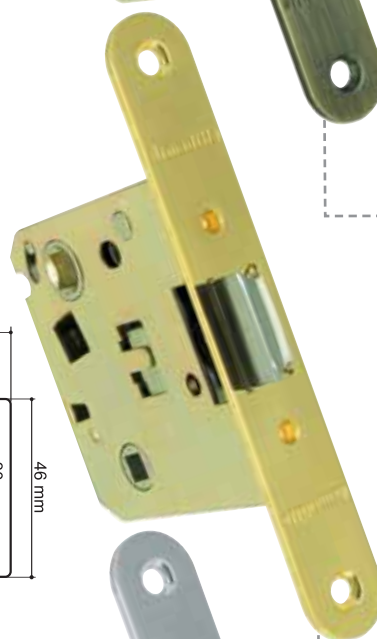

LH 320-45 PB
LH 320-50 PB
латунь

LH 320-45 AB
LH 320-50 AB
бронза

LH 320-45 SB
LH 320-50 SB
матовая латунь

LH 320-45 CP
LH 320-50 CP
ХРОМ

- PB** - латунь
- SB** - матовая латунь
- CP** - хром
- PC** - перламутровый хром
- PN** - перламутровый никель
- AB** - бронза

Наименование	A	B
LH 320-45-	45	18
LH 320-50-	50	20

**ДВЕРНАЯ ФУРНИТУРА
НОВОГО ПОКОЛЕНИЯ
НОВИНКА 2007-2008**

Armadillo
STYLED BY ITALY

**LH 420-45 PB
LH 420-50 PB**
латунь

**LH 420-45 AB
LH 420-50 AB**
бронза

**LH 420-45 SB
LH 420-50 SB**
матовая латунь

**LH 420-45 CP
LH 420-50 CP**
ХРОМ

- PB** - латунь
- SB** - матовая латунь
- CP** - хром
- PC** - перламутровый хром
- PN** - перламутровый никель
- AB** - бронза

Наименование	A	B
LH 420-45-	45	18
LH 420-50-	50	20

**LH 720-45 PB
LH 720-50 PB**
латунь

**LH 720-45 AB
LH 720-50 AB**
бронза

**LH 720-45 CP
LH 720-50 CP**
хром

- PB** - латунь
- SB** - матовая латунь
- CP** - хром
- PC** - перламутровый хром
- PN** - перламутровый никель
- AB** - бронза