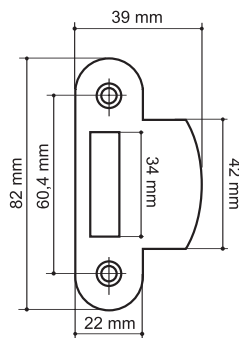

- **GP** - золото
- **SG** - матовое золото
- **CP** - хром
- **SN** - матовый никель
- **AB** - бронза