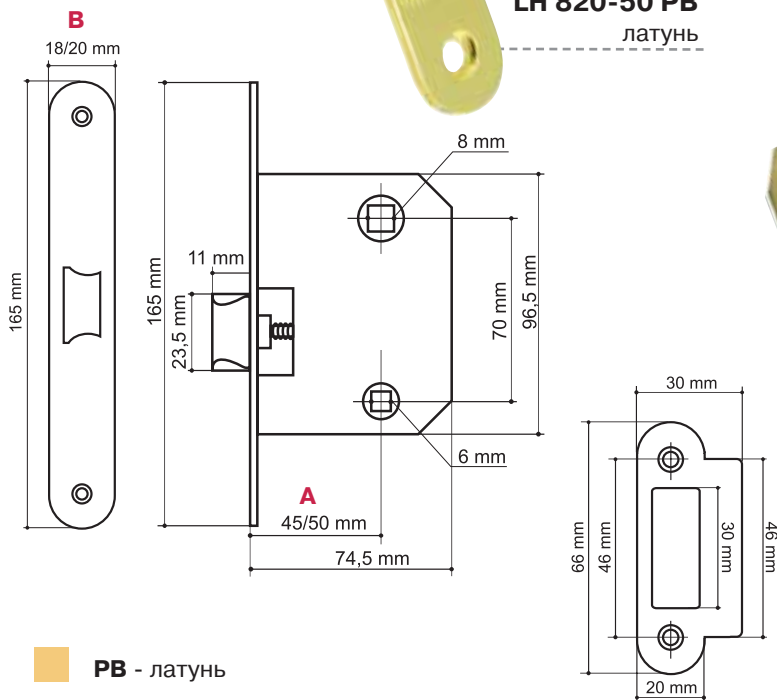

LH 820-45 PB
LH 820-50 PB
латунь

- **PB** - латунь
- **SB** - матовая латунь
- **CP** - хром
- **PC** - перламутровый хром
- **PN** - перламутровый никель
- **AB** - бронза

Наименование	A	B
LH 820-45-	45	18
LH 820-50-	50	20