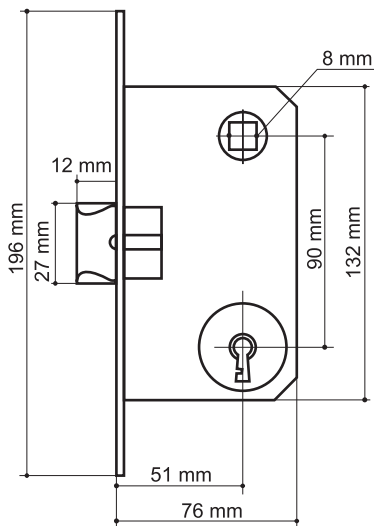

DB 920-45-25 CP
 хром

DB 920-50-25 PB
 латунь

LH 15-50 SG
МАТОВОЕ ЗОЛОТО

LH 15-50 SN
МАТОВЫЙ НИКЕЛЬ

LH 15-50 AB
БРОНЗА

- GP** - золото
- SG** - матовое золото
- CP** - хром
- SN** - матовый никель
- AB** - бронза