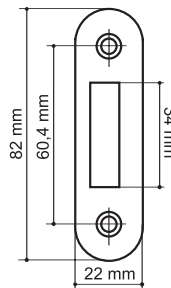

- **GP** - золото
- **SG** - матовое золото
- **CP** - хром
- **SN** - матовый никель
- **AB** - бронза