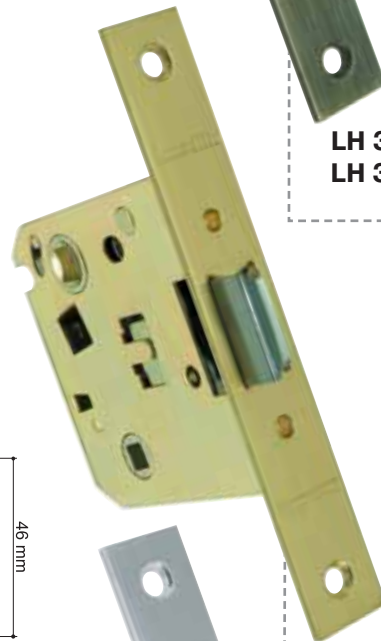

LH 320-45 PB
LH 320-50 PB
латунь

LH 320-45 AB
LH 320-50 AB
бронза

LH 320-45 SB
LH 320-50 SB
матовая латунь

LH 320-45 CP
LH 320-50 CP
ХРОМ

- PB** - латунь
- SB** - матовая латунь
- CP** - хром
- PC** - перламутровый хром
- PN** - перламутровый никель
- AB** - бронза

Наименование	A	B
LH 320-45-	45	18
LH 320-50-	50	20

**ДВЕРНАЯ ФУРНИТУРА
НОВОГО ПОКОЛЕНИЯ
НОВИНКА 2007-2008**

Armadillo
STYLED BY ITALY

**LH 420-45 PB
LH 420-50 PB**
латунь

**LH 420-45 AB
LH 420-50 AB**
бронза

**LH 420-45 SB
LH 420-50 SB**
матовая латунь

**LH 420-45 CP
LH 420-50 CP**
ХРОМ

- PB** - латунь
- SB** - матовая латунь
- CP** - хром
- PC** - перламутровый хром
- PN** - перламутровый никель
- AB** - бронза

Наименование	A	B
LH 420-45-	45	18
LH 420-50-	50	20

**LH 720-45 PB
LH 720-50 PB**
латунь

**LH 720-45 AB
LH 720-50 AB**
бронза

**LH 720-45 CP
LH 720-50 CP**
хром

- PB** - латунь
- SB** - матовая латунь
- CP** - хром
- PC** - перламутровый хром
- PN** - перламутровый никель
- AB** - бронза