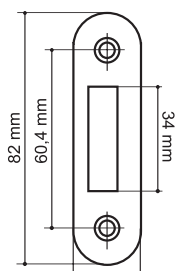

- **GP** - золото
- **SG** - матовое золото
- **CP** - хром
- **SN** - матовый никель
- **AB** - бронза