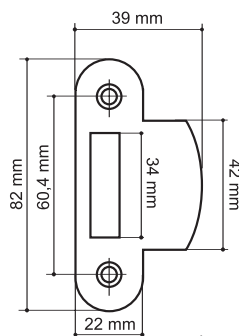

DB 920-45-25 CP
 хром

DB 920-50-25 PB
 латунь

LH 15-50 SG
МАТОВОЕ ЗОЛОТО

LH 15-50 SN
МАТОВЫЙ НИКЕЛЬ

LH 15-50 AB
БРОНЗА

- GP** - золото
- SG** - матовое золото
- CP** - хром
- SN** - матовый никель
- AB** - бронза