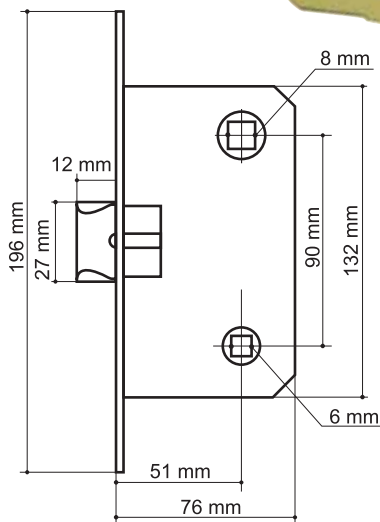

- **GP** - золото
- **SG** - матовое золото
- **CP** - хром
- **SN** - матовый никель
- **AB** - бронза