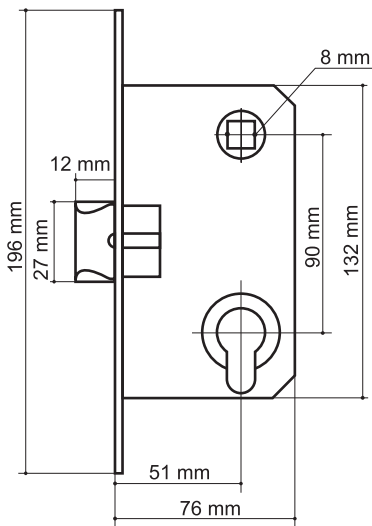

- **GP** - золото
- **SG** - матовое золото
- **CP** - хром
- **SN** - матовый никель
- **AB** - бронза