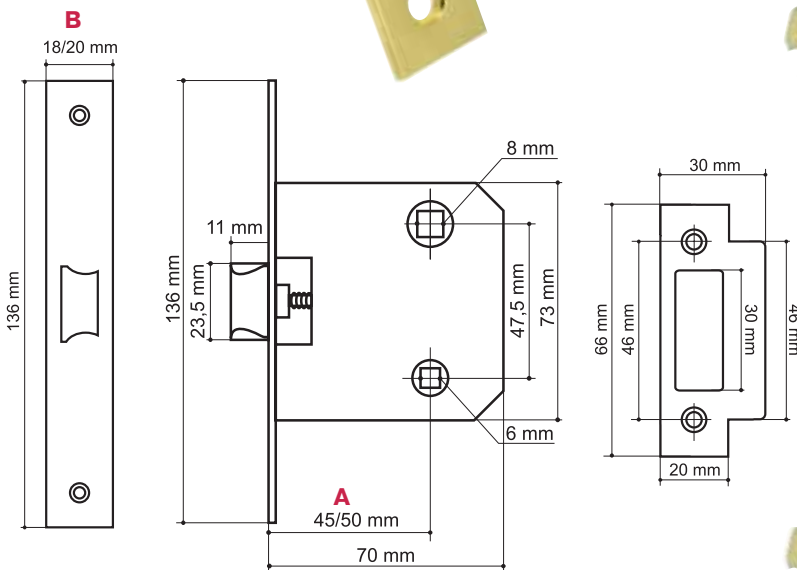

LH 320-45 PB
LH 320-50 PB
латунь

- **PB** - латунь
- **SB** - матовая латунь
- **CP** - хром
- **PC** - перламутровый хром
- **PN** - перламутровый никель
- **AB** - бронза

Наименование	A	B
LH 320-45-	45	18
LH 320-50-	50	20