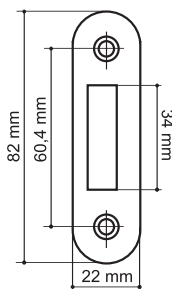

DB 920-45-25 CP
 хром

DB 920-50-25 PB
 латунь

LH 15-50 SG
МАТОВОЕ ЗОЛОТО

LH 15-50 SN
МАТОВЫЙ НИКЕЛЬ

LH 15-50 AB
БРОНЗА

- GP** - золото
- SG** - матовое золото
- CP** - хром
- SN** - матовый никель
- AB** - бронза