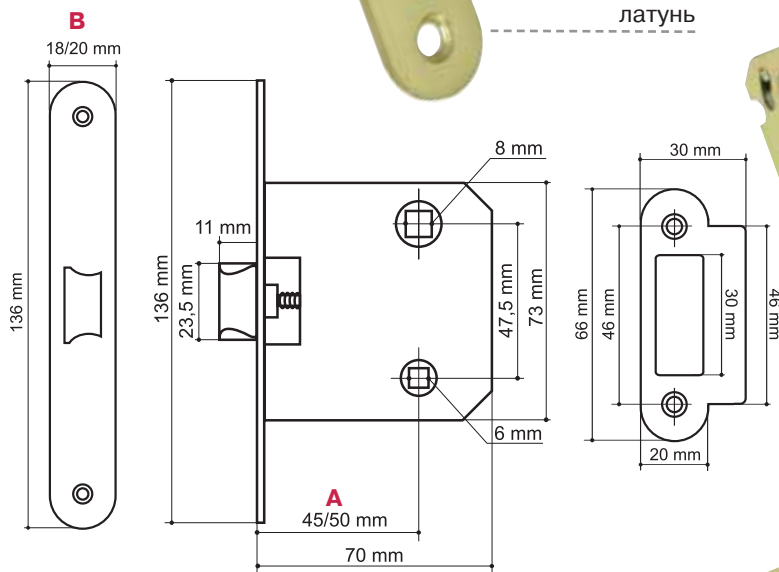

**LH 420-45 PB
LH 420-50 PB**
латунь

- **PB** - латунь
- **SB** - матовая латунь
- **CP** - хром
- **PC** - перламутровый хром
- **PN** - перламутровый никель
- **AB** - бронза

Наименование	A	B
LH 420-45-	45	18
LH 420-50-	50	20