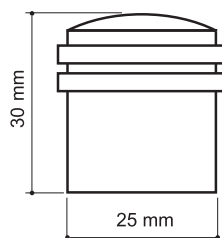

DH 062 ZA-CP
хром

модель	DOOR STOPPER
материал для любой модели	BR - латунь ZA - сплав ZAMAK
материал отбойника	ударопрочная резина
покрытие	защитный лак
в комплекте	креплёж для дерева или бетона