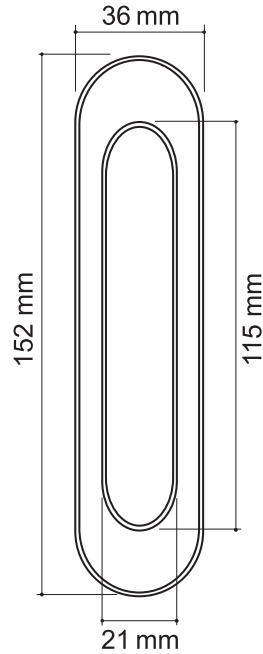

SH010-GP-2
ЗОЛОТО