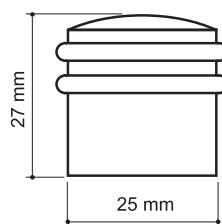

DH 062 BR-AB
матовая латунь