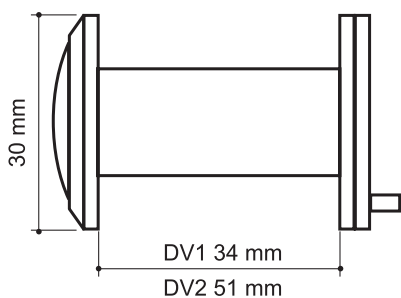

**SH010-AB-7**  
БРОНЗА

модель	SH010
материал	сплав ZAMAK
кол-во шт. / кор.	27
масса брутто, кг	6.8
масса нетто, кг	5.8
размер упаковки	335 x 228 x 330

- GP** - золото
- SG** - матовое золото
- CP** - никель
- SN** - матовый никель
- AB** - бронза
- DAB** - античная бронза
- WAB** - античный никель

**DOOR VIEWER DV1-GP**  
ЗОЛОТО

модель	DOOR VIEWER	
материал	латунь	
угол обзора	200°	
для двери толщиной	DV1	35-60 мм
	DV2	60-85 мм
диаметр	16 мм	
в комплекте	латунная шторка	

- GP** - золото
- CP** - никель
- AB** - бронза
- SC** - матовый хром
- PVD** - сверхстойкое покрытие