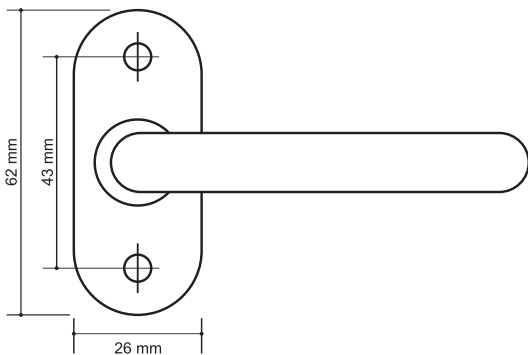

- **GP** - золото
- **SG** - матовое золото
- **CP** - никель
- **AB** - бронза
- **SN** - матовый никель