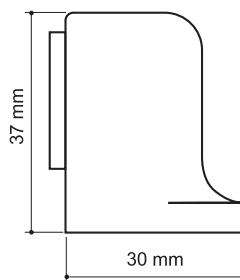

MDS-003 ZA-AB
бронза

- **PB** - латунь
- **SB** - матовая латунь
- **CP** - хром
- **SN** - матовый никель
- **AB** - бронза
- **PVD** - сверхстойкое покрытие