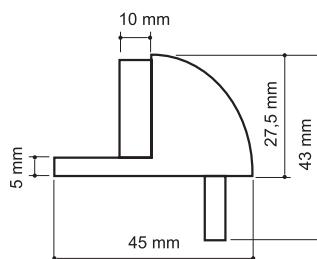

модель	DOOR STOPPER
материал для любой модели	BR - латунь ZA - сплав ZAMAK
материал отбойника	ударопрочная резина
покрытие	защитный лак
в комплекте	креплёж для дерева или бетона

- **PB** - латунь
- **SB** - матовая латунь
- **CP** - хром
- **SN** - матовый никель
- **AB** - бронза
- **PVD** - сверхстойкое покрытие