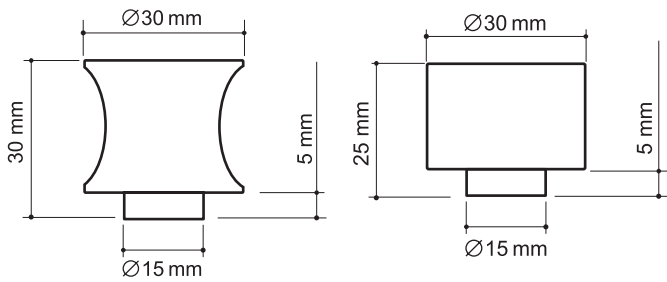

**CYLINDER BOLT CB-L-SG-1**

МАТОВОЕ ЗОЛОТО

модель	<b>BOLT CB-L/S</b>
материал	сплав ZAMAK
кол-во шт. / кор.	360
масса брутто, кг	19,5
масса нетто, кг	18,75
размер упаковки	335x228x330

- GP** - золото
- SG** - матовое золото
- CP** - никель
- AB** - бронза
- SN** - матовый никель

**SH010-AB-7**  
БРОНЗА

модель	SH010
материал	сплав ZAMAK
кол-во шт. / кор.	27
масса брутто, кг	6.8
масса нетто, кг	5.8
размер упаковки	335 x 228 x 330

- GP** - золото
- SG** - матовое золото
- CP** - никель
- SN** - матовый никель
- AB** - бронза
- DAB** - античная бронза
- WAB** - античный никель